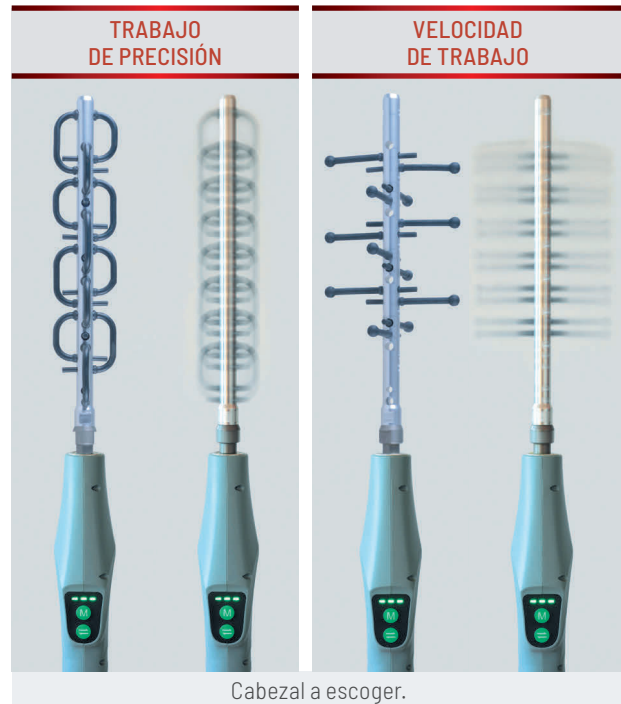

# ACLAREADOR AF100 CORDLESS

BOTÓN DE ENCENDIDO

2 CABEZALES

EQUILIBRADO

LIGERA Y MANEJABLE

ION-LITIO  
**16,8 V**  
VOLTAJE NOMINAL 14,4V

Aclareador profesional **ARVIPO AF100** para flores y frutos en frutales de todo tipo de fruta de hueso.

La **AF100 CORDLESS** dispone de giro reversible del eje y cuatro velocidades de trabajo con lo que el usuario tiene todo el abanico de opciones de trabajo a aplicar según le convenga por el tipo de trabajo a realizar.

## PROLONGADOR EXPS32/37

Llega a las ramas menos accesibles con el prolongador EXPS 32/37.

Toda la información en la página 45.

## CABEZAL MULTI-HERRAMIENTA ø6

Accesorio para la AF100 donde se pueden montar herramientas de afilado para el mantenimiento óptimo del filo de la hoja de corte.

Cabezal a escoger.